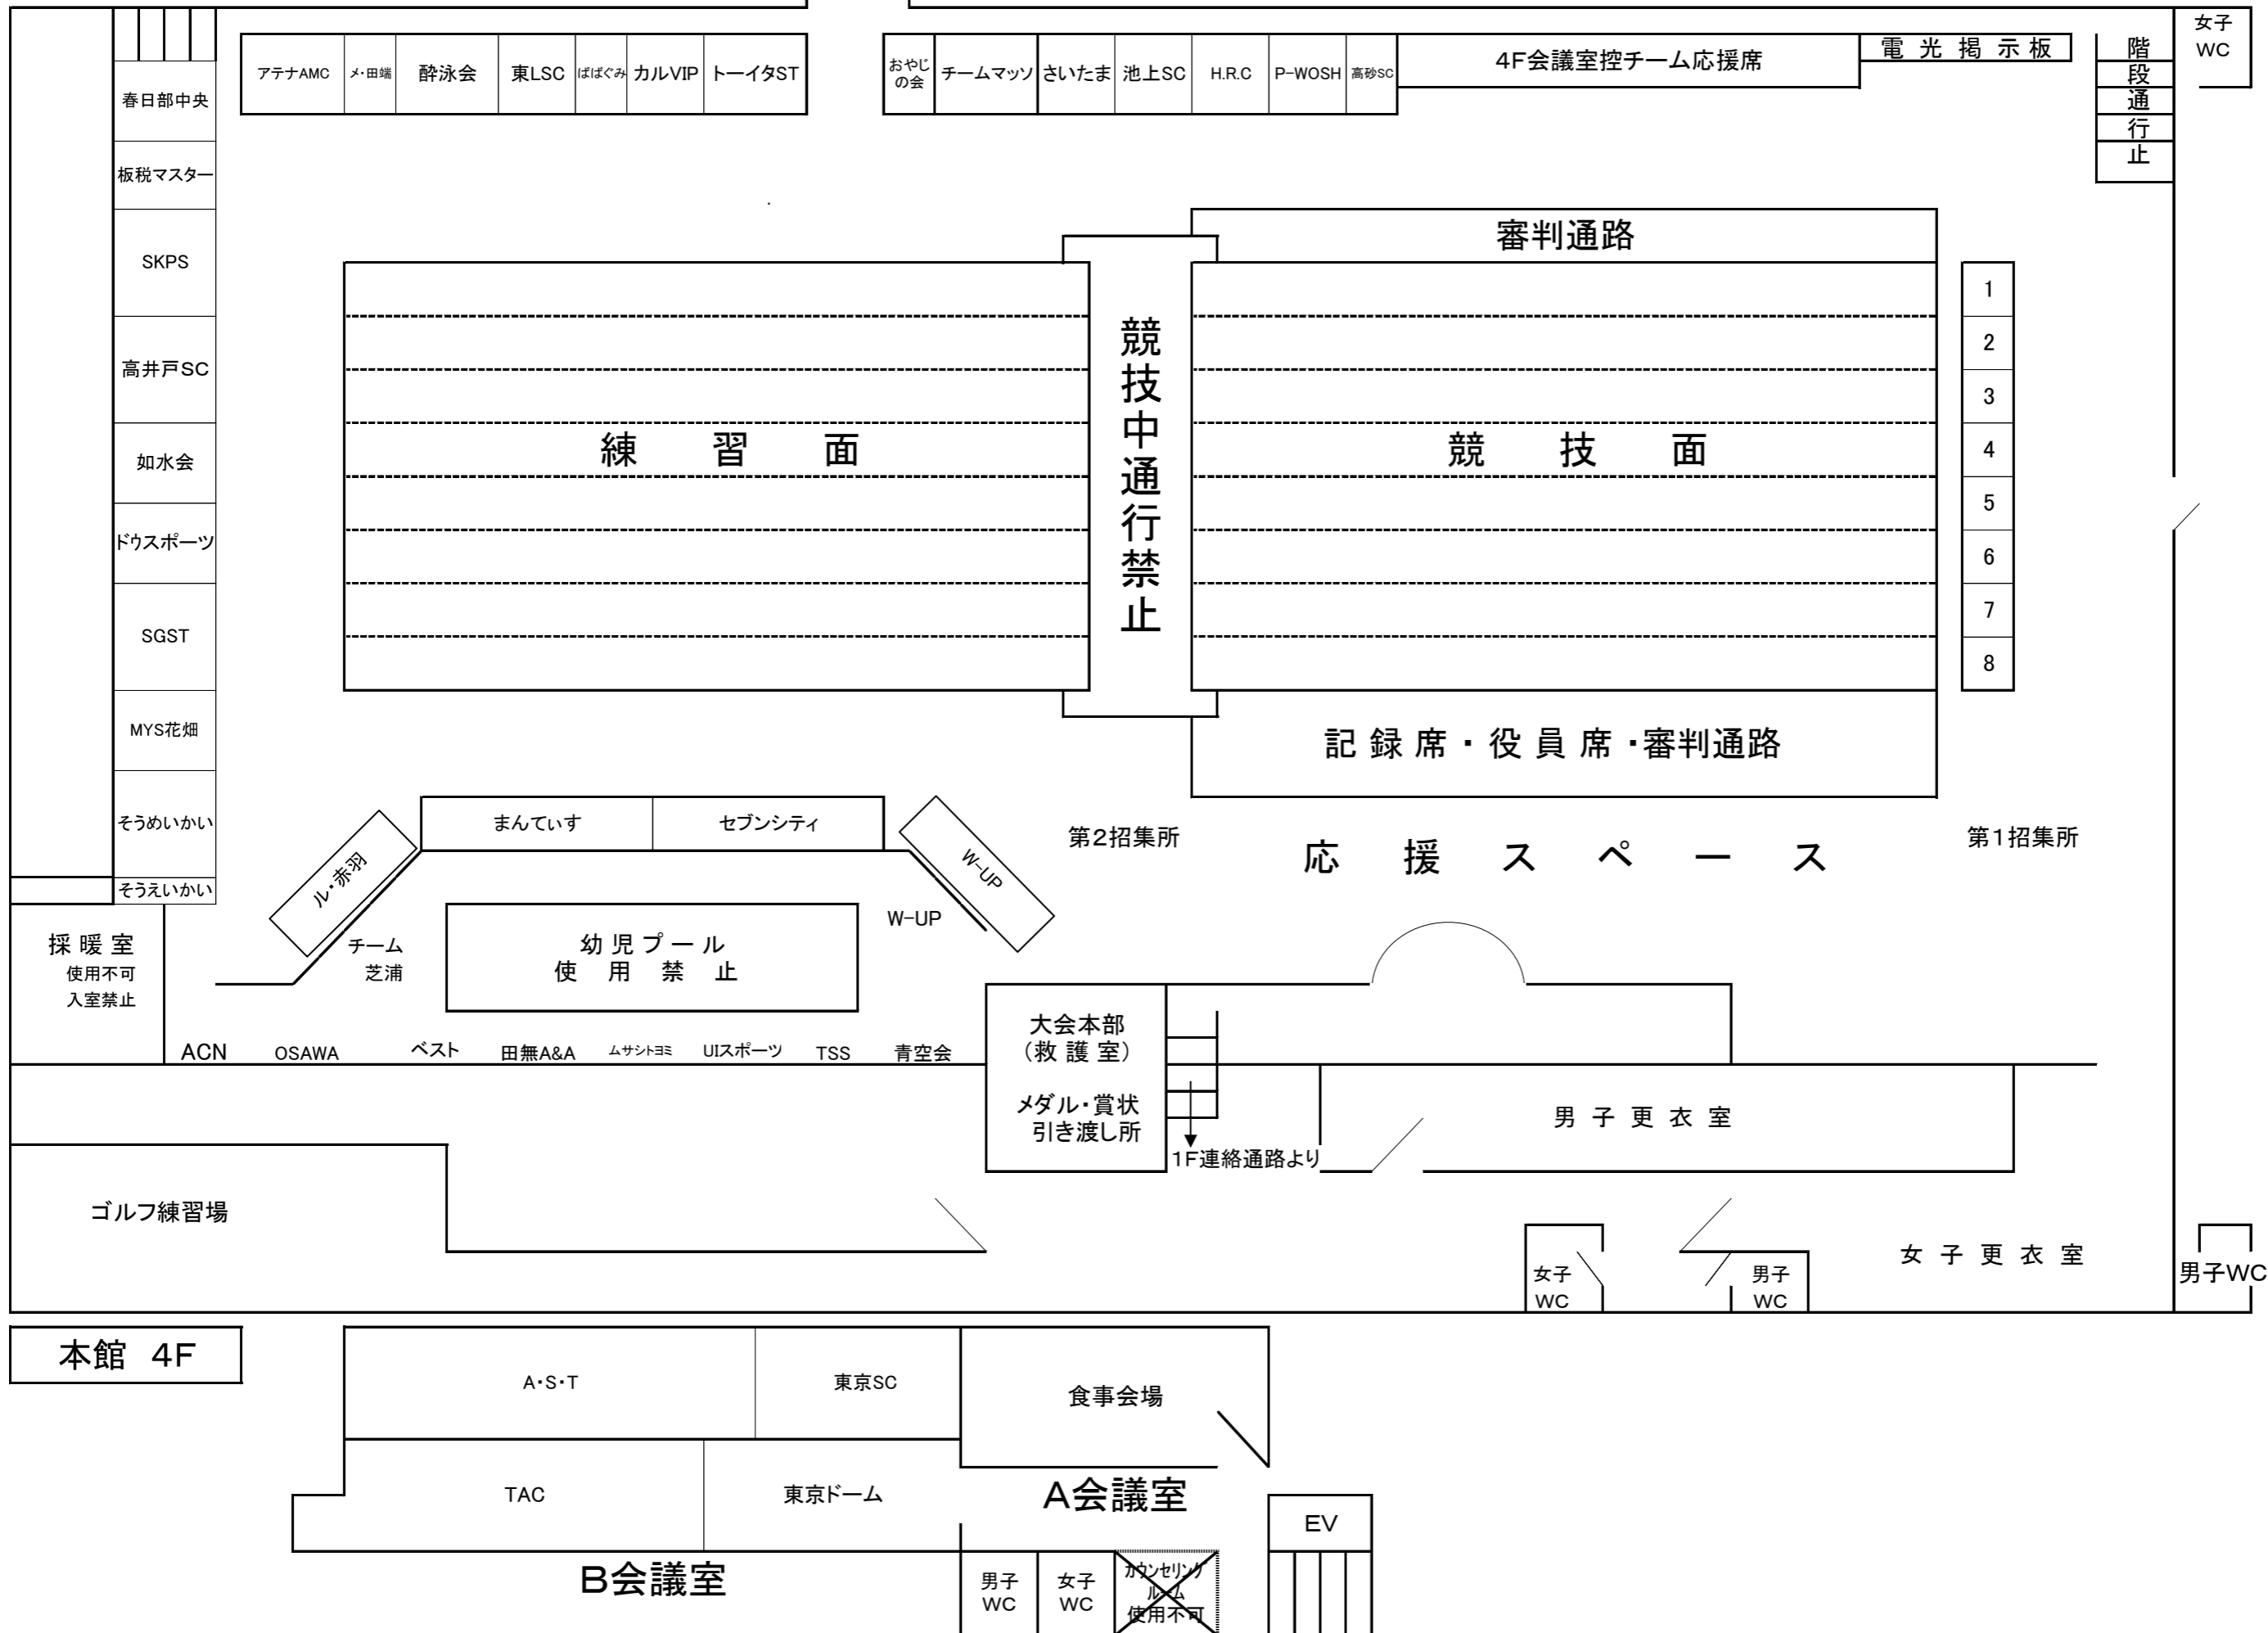

三菱養和

女子 WC

階段
通行
止

審判通路

競技中
通行
禁止

練習面

競技面

- 1
- 2
- 3
- 4
- 5
- 6
- 7
- 8

記録席・役員席・審判通路

第2招集所

応援スペース

第1招集所

幼児プール
使用禁止

大会本部
(救護室)
メダル・賞状
引き渡し所

男子更衣室

女子更衣室

女子 WC

男子 WC

男子 WC

本館 4F

A・S・T

東京SC

食事会場

TAC