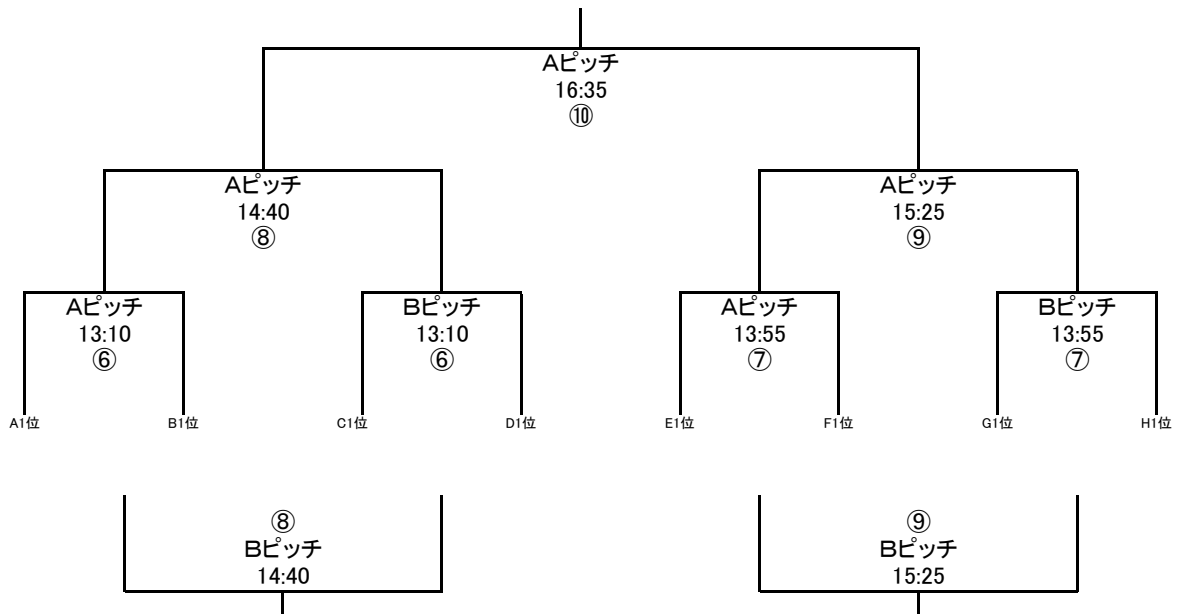

2月23日(日) ● 1位トーナメント/2位トーナメント

2位トーナメント

1位トーナメント