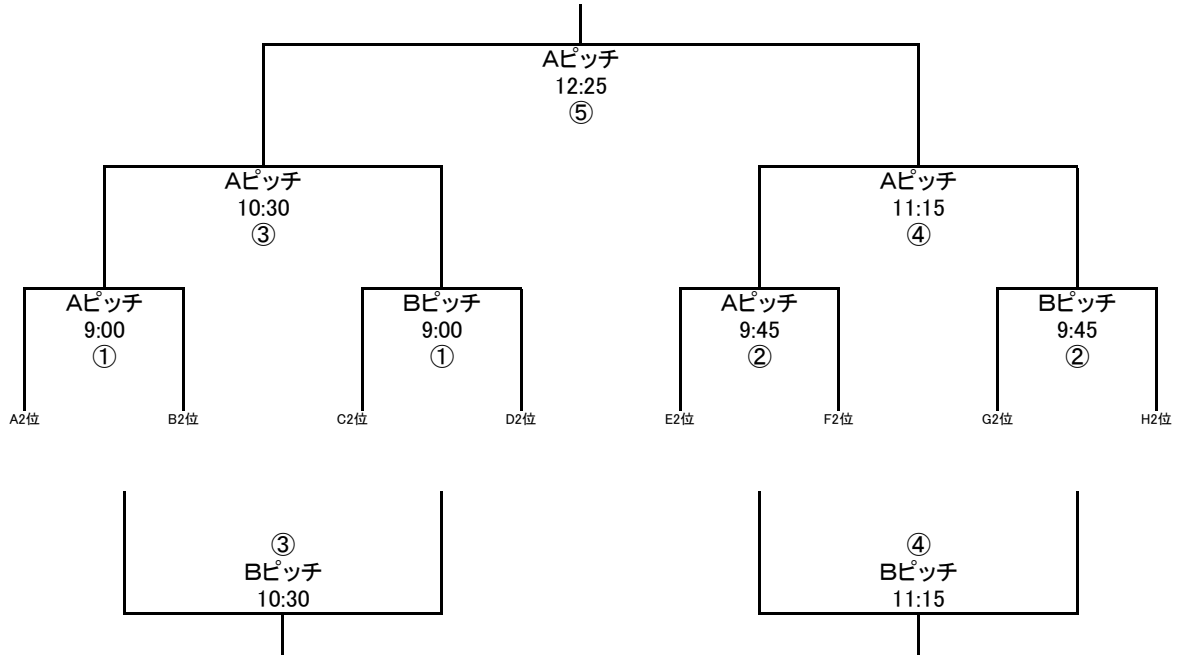

2月23日(日) ● 1位トーナメント/2位トーナメント

2位トーナメント